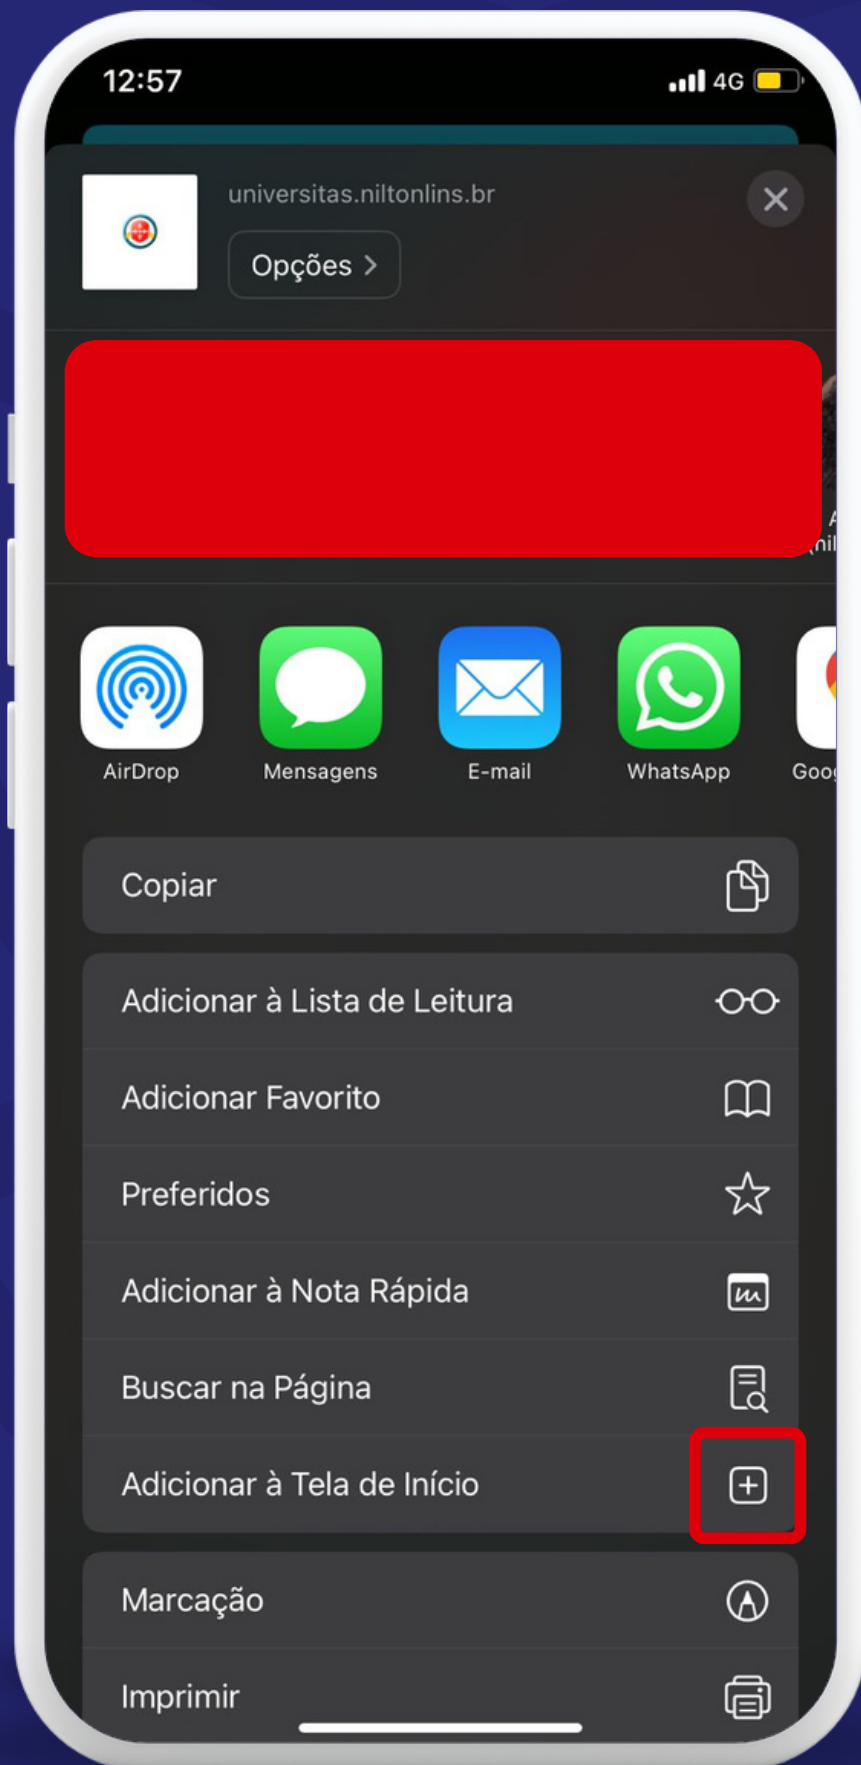

UNIVERSIDADE
Nilton Lins

COMO INSTALAR APLICATIVO

NO IOS

1 Abra o site da universidade no SAFARI e clique na seta.

UNIVERSIDADE
Nilton Lins

COMO INSTALAR APLICATIVO

NO IOS

2º Encontre a opção adicionar á tela de inicio e selecione.