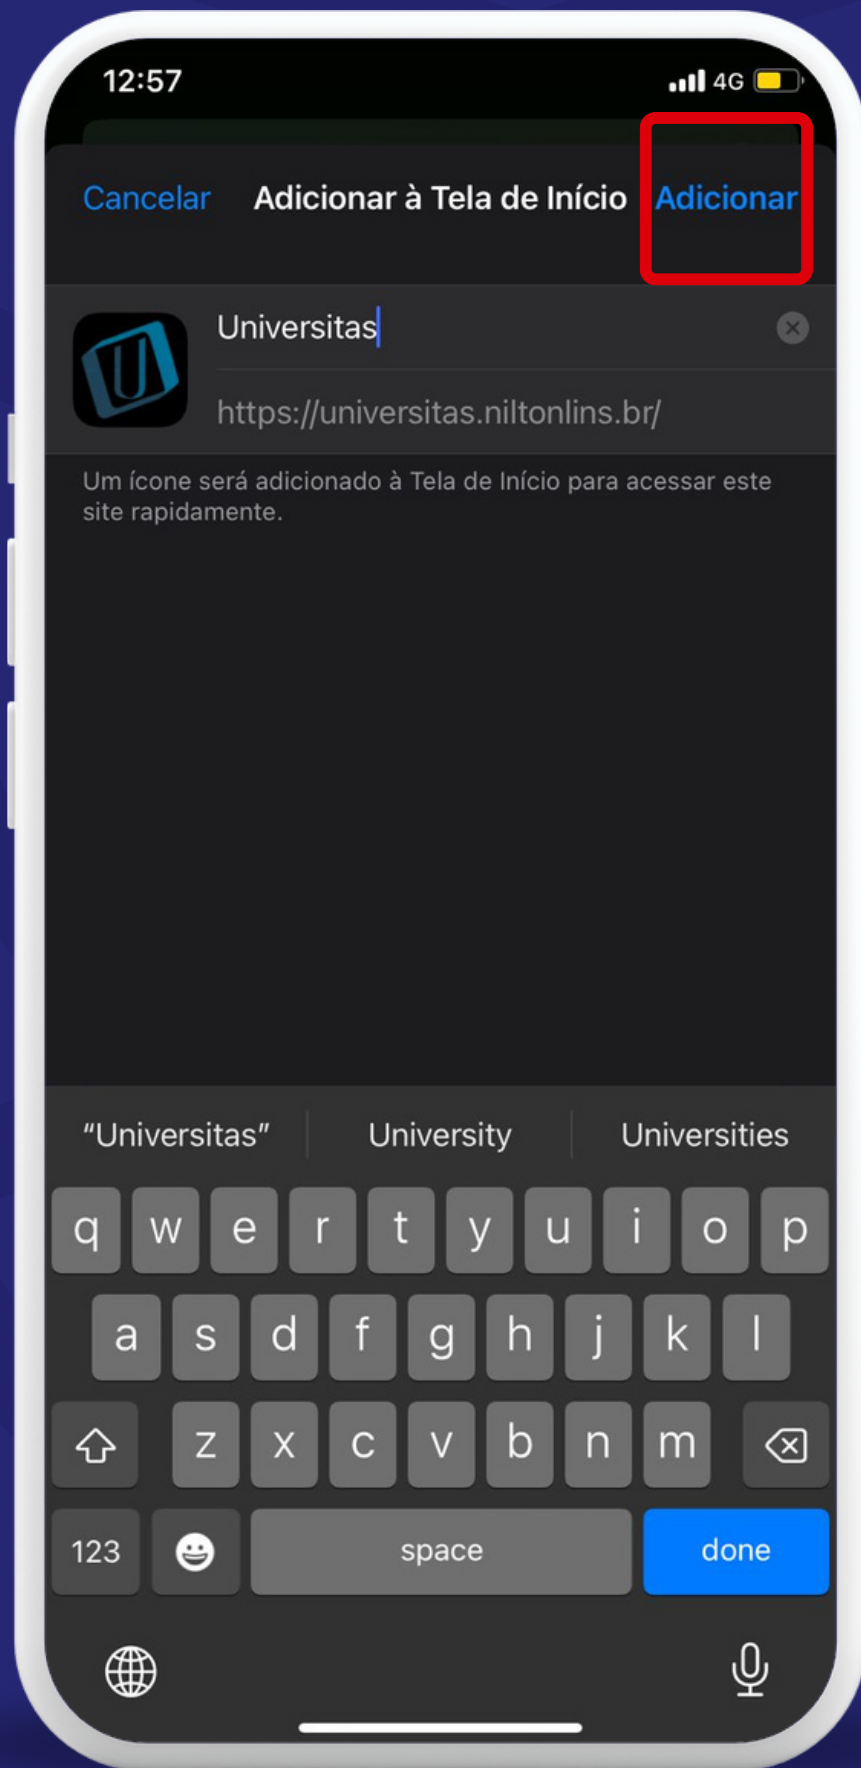

UNIVERSIDADE
Nilton Lins

COMO INSTALAR APLICATIVO

NO IOS

3°

Clique em adicionar