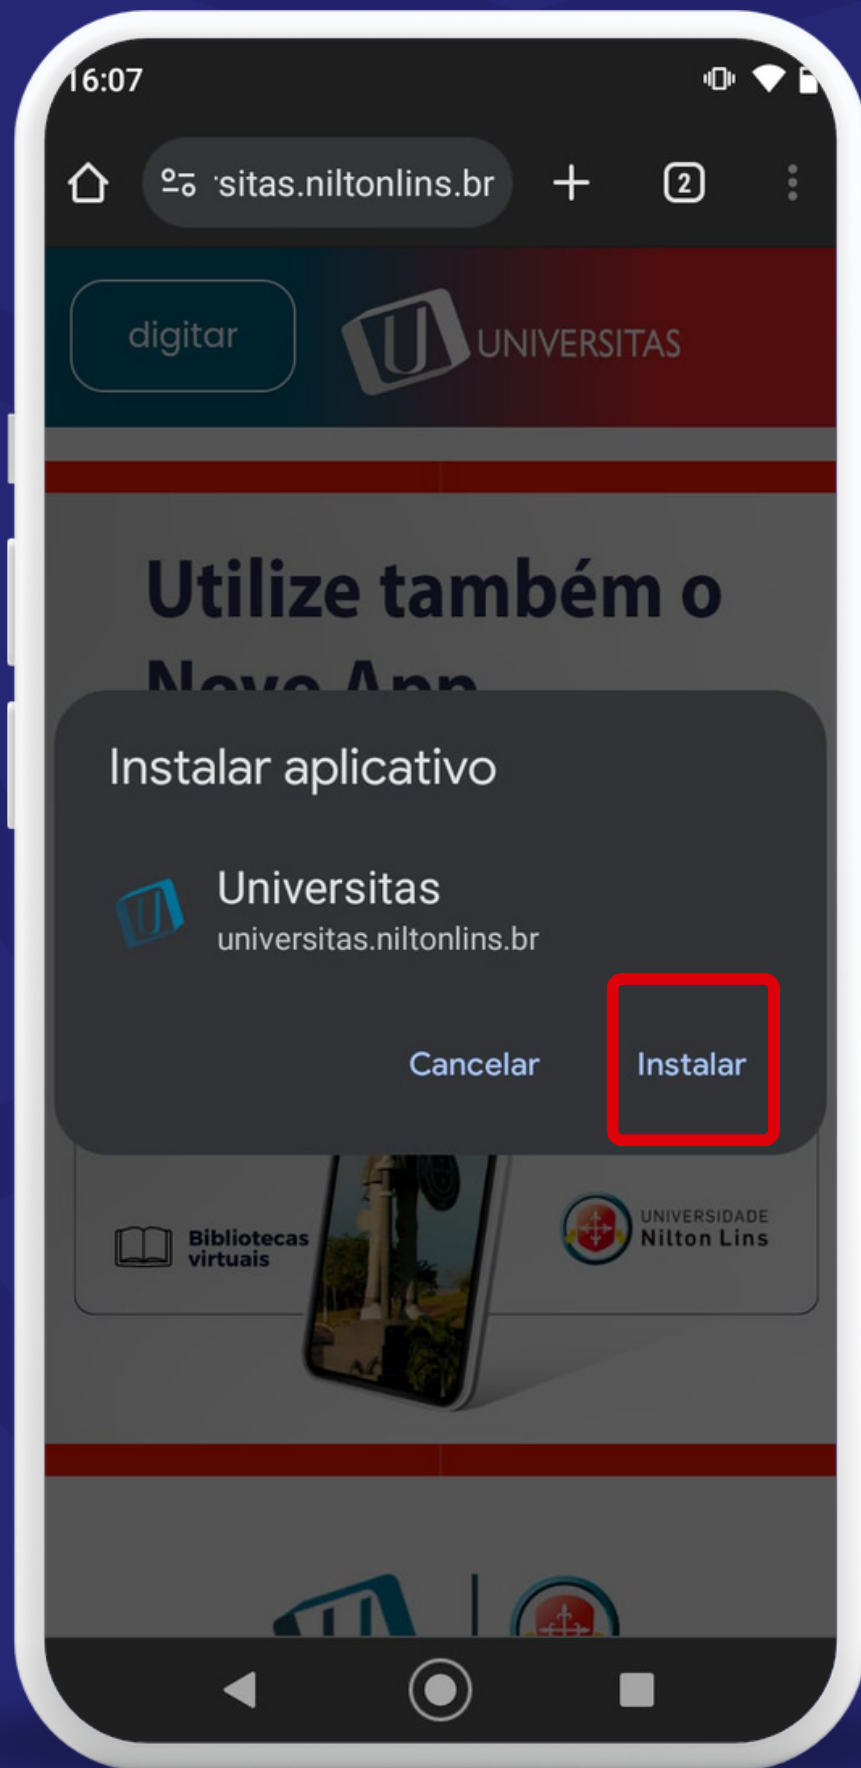

UNIVERSIDADE
Nilton Lins

COMO INSTALAR APLICATIVO NO ANDROID

3°

Clique em Instalar