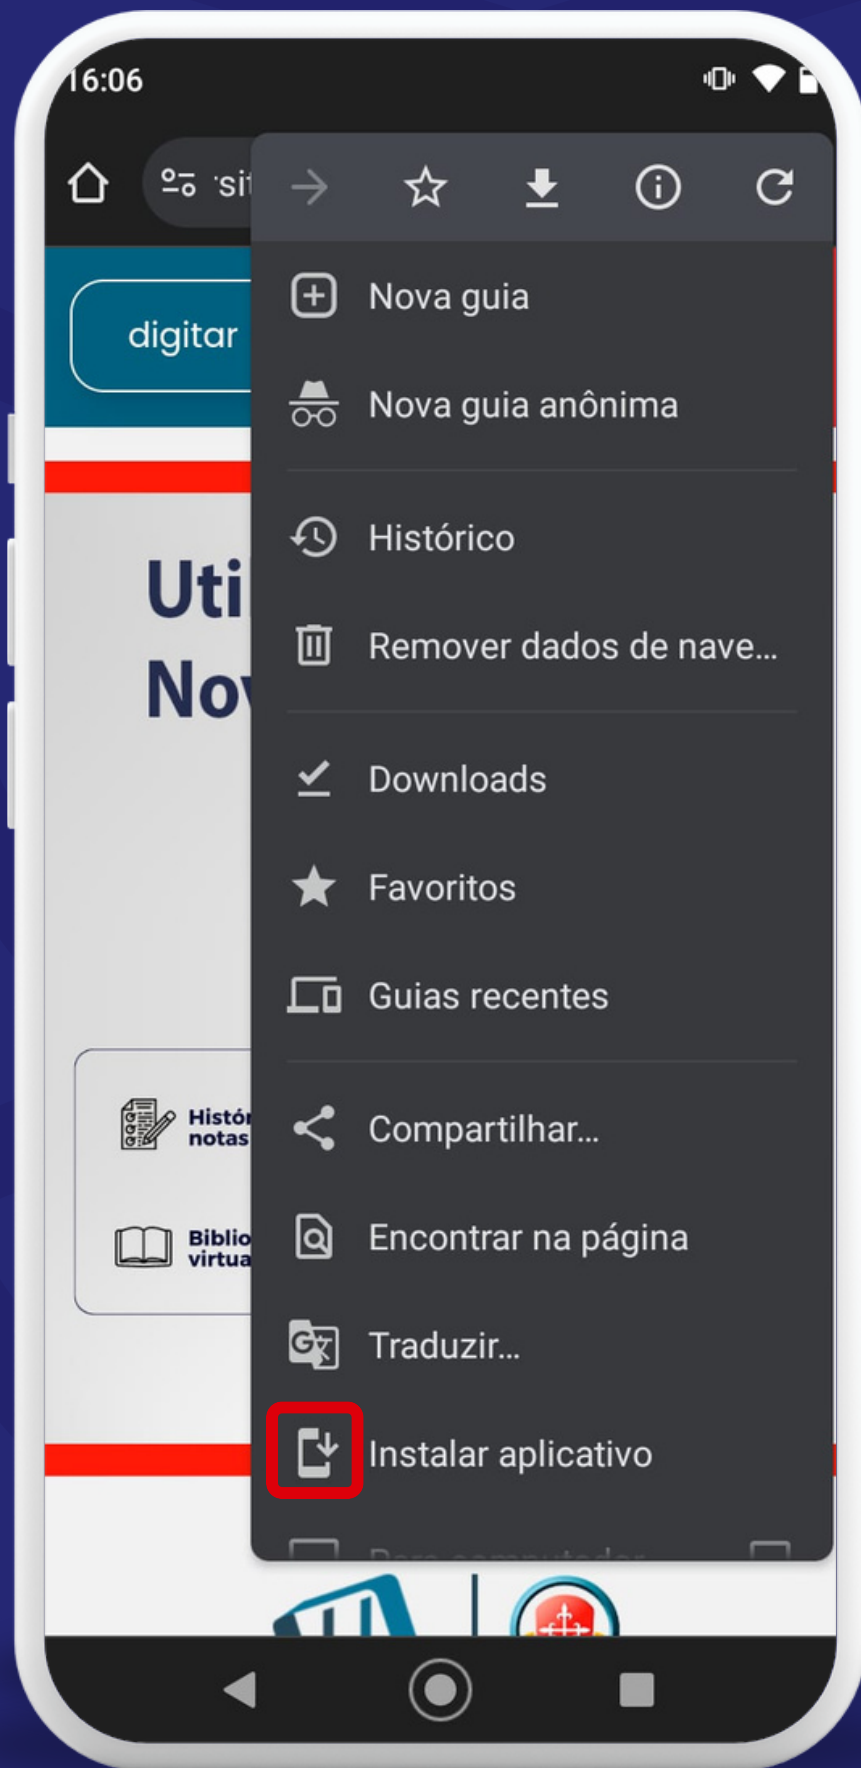

UNIVERSIDADE
Nilton Lins

COMO INSTALAR APLICATIVO NO ANDROID

1 Abra o site da universidade
no CHROME e clique nos 3
pontos.

UNIVERSIDADE
Nilton Lins

COMO INSTALAR APLICATIVO NO ANDROID

2º Encontre a opção Instalar Aplicativo e selecione.

UNIVERSIDADE
Nilton Lins

COMO INSTALAR APLICATIVO NO ANDROID

3^o

Clique em Instalar